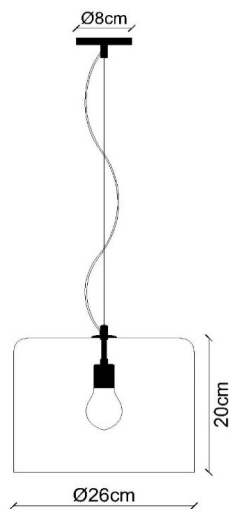

### sign17p

Pendant  
ø17cm , H 20cm  
Hand-blown Glass  
E27 max. 75 W

### sign17pb

Pendant  
ø17cm , H 26cm  
Hand-blown Glass  
E27 max. 75 W

### sign20p

Pendant  
ø20cm , H 20cm  
Hand-blown Glass  
E27 max. 75 W

### sign25p

Pendant  
ø26cm , H 20cm  
Hand-blown Glass  
E27 max. 75 W