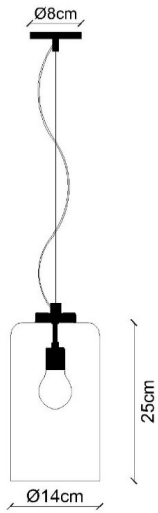

### sign14p

Pendant  
ø14cm , H 25cm  
Hand-blown Glass  
E27 max. 75 W

### sign17p

Pendant  
ø17cm , H 20cm  
Hand-blown Glass  
E27 max. 75 W

### sign17pb

Pendant  
ø17cm , H 26cm  
Hand-blown Glass  
E27 max. 75 W

### sign20p

Pendant  
ø20cm , H 20cm  
Hand-blown Glass  
E27 max. 75 W