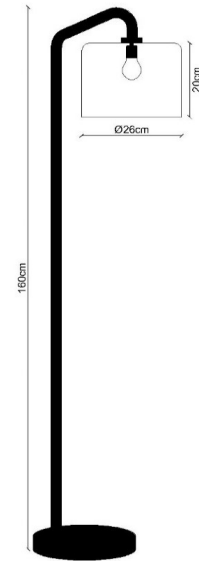

Space20f

Floor
ø25cm , H 160cm
Hand-blown Glass + Metal
E27 max. 75 W