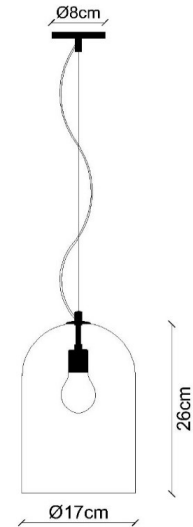

### sign14p

Pendant  
ø14cm , H 25cm  
Hand-blown Glass  
E27 max. 75 W

### sign17p

Pendant  
ø17cm , H 20cm  
Hand-blown Glass  
E27 max. 75 W

### sign17pb

Pendant  
ø17cm , H 26cm  
Hand-blown Glass  
E27 max. 75 W

### sign20p

Pendant  
ø20cm , H 20cm  
Hand-blown Glass  
E27 max. 75 W