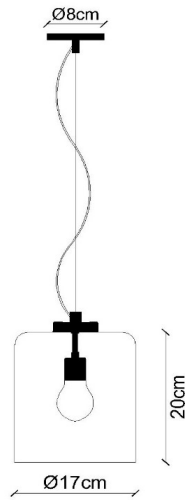

### sign14p

Pendant  
ø14cm , H 25cm  
Hand-blown Glass  
E27 max. 75 W

### sign17p

Pendant  
ø17cm , H 20cm  
Hand-blown Glass  
E27 max. 75 W

### sign20p

Pendant  
ø20cm , H 20cm  
Hand-blown Glass  
E27 max. 75 W

### sign25p

Pendant  
ø26cm , H 20cm  
Hand-blown Glass  
E27 max. 75 W