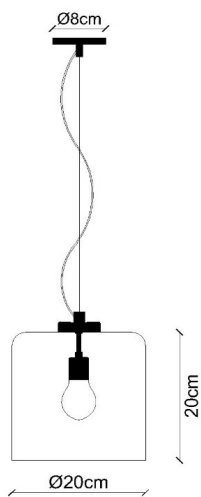

### sign14p

Pendant  
ø14cm , H 25cm  
Hand-blown Glass  
E27 max. 75 W

### sign17p

Pendant  
ø17cm , H 20cm  
Hand-blown Glass  
E27 max. 75 W

### sign17pb

Pendant  
ø17cm , H 26cm  
Hand-blown Glass  
E27 max. 75 W

### sign20p

Pendant  
ø20cm , H 20cm  
Hand-blown Glass  
E27 max. 75 W