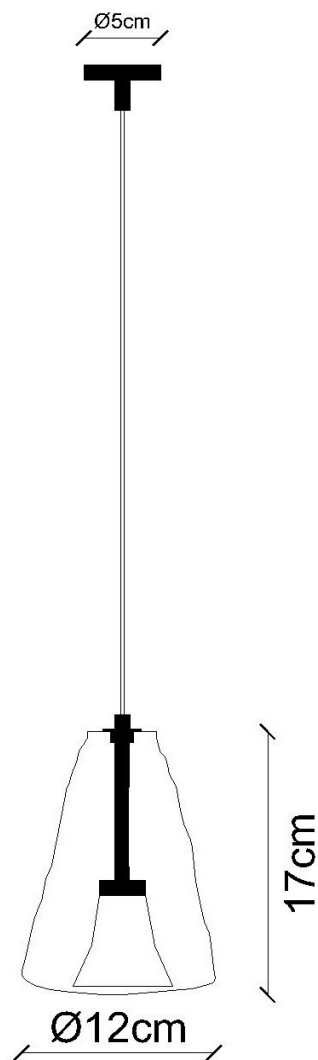

maizen

SIERRA

sierra12p

Pendant

Ø12cm , H 17cm

Ceramic

LED Spot

METAL OPTIONS