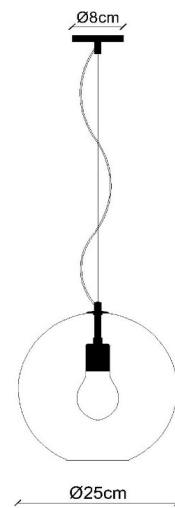

maizen

SPACE

Space12p

Pendant
 ø12cm
 Hand-blown Glass
 G9 max. 7 W

Space20p

Pendant
 ø20cm
 Hand-blown Glass
 E27 max. 75 W

Space25p

Pendant
 ø25cm
 Hand-blown Glass
 E27 max. 75 W

Space20t

Table
 ø20cm , H 24cm
 Hand-blown Glass + Metal
 E27 max. 75 W

Space20tb

Table
 ø20cm , H 34cm
 Hand-blown Glass + Metal
 E27 max. 75 W

Space20f

Floor
 ø20cm , H 125cm
 Hand-blown Glass + Metal
 E27 max. 75 W