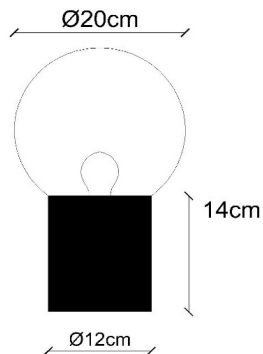

maizen

SPACE

Space12p

Pendant
 ø12cm
 Hand-blown Glass
 G9 max. 7 W

Space20p

Pendant
 ø20cm
 Hand-blown Glass
 E27 max. 75 W

Space25p

Pendant
 ø25cm
 Hand-blown Glass
 E27 max. 75 W

Space20t

Table
 ø20cm , H 24cm
 Hand-blown Glass + Metal
 E27 max. 75 W

Space20tb

Table
 ø20cm , H 34cm
 Hand-blown Glass + Metal
 E27 max. 75 W

Space20f

Floor
 ø20cm , H 125cm
 Hand-blown Glass + Metal
 E27 max. 75 W