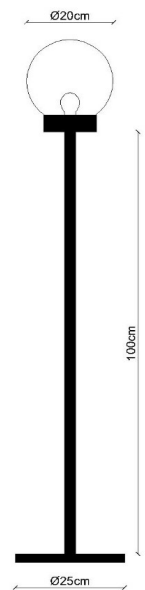

maizen

SPACE

Space12p

Pendant
 ø12cm
 Hand-blown Glass
 G9 max. 7 W

Space20p

Pendant
 ø20cm
 Hand-blown Glass
 E27 max. 75 W

Space25p

Pendant
 ø25cm
 Hand-blown Glass
 E27 max. 75 W

Space20t

Table
 ø20cm , H 24cm
 Hand-blown Glass + Metal
 E27 max. 75 W

Space20tb

Table
 ø20cm , H 34cm
 Hand-blown Glass + Metal
 E27 max. 75 W

Space20f

Floor
 ø20cm , H 125cm
 Hand-blown Glass + Metal
 E27 max. 75 W