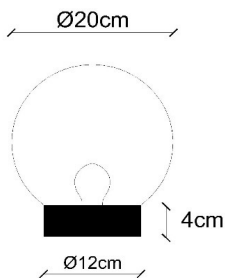

maizen

SPACE

Space12p

Pendant
 ø12cm
 Hand-blown Glass
 G9 max. 7 W

Space20p

Pendant
 ø20cm
 Hand-blown Glass
 E27 max. 75 W

Space25p

Pendant
 ø25cm
 Hand-blown Glass
 E27 max. 75 W

Space20t

Table
 ø20cm , H 24cm
 Hand-blown Glass + Metal
 E27 max. 75 W

Space20tb

Table
 ø20cm , H 34cm
 Hand-blown Glass + Metal
 E27 max. 75 W

Space20f

Floor
 ø20cm , H 125cm
 Hand-blown Glass + Metal
 E27 max. 75 W