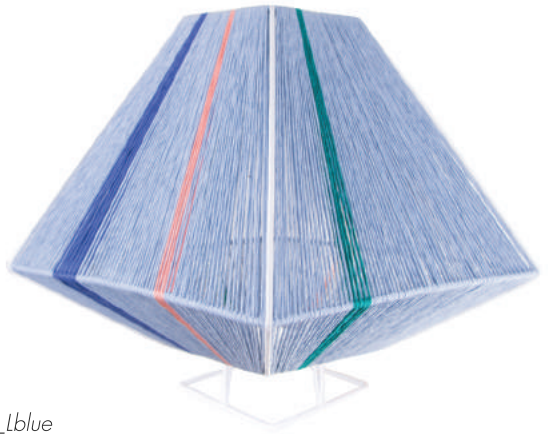

No matter if it's off or lit, the season in your space will magically change to Summer or at least to Spring with Nodo!

*rodo.30p\_terracota*

Item ID : nodo30p\_terracota / nodo30t\_terracota  
Material : %100 Cotton Yarn  
Dimensions : 30\*30\*28 cm  
Weight : 650 gr  
Light source : E27 max 60W

*nodo30p\_blue*

*nodo30p\_lgray*

*nodo30p\_sand*

*nodo37p\_Dblue*

*nodo37p\_Dgreen*

Item ID : nodo37p  
Material : %100 Cotton Yarn  
Dimensions : 37\*37\*35 cm  
Weight : 750 gr  
Light source : E27 max 60W

*nodo30p\_brown*

*nodo37p\_lgray*

*nodo37f\_lgray*

*nodo37f\_gray*

*nodo37f\_lgray*

*nodo37f\_dgray*

Item ID : nodo37f  
Material : %100 Cotton Yarn  
Dimensions : 37\*37\*35 / 160 cm  
Weight : 750 gr  
Light source : E27 max 60W

*nada50f\_birdyfalcon*

*nodobirdy50f\_falcon*

*nodobirdy50f\_oriole*

Item ID : nodobirdy50f  
Material : %100 Cotton Yarn  
Dimensions : 45\*45\*35/160 cm  
Weight : 950 gr  
Light source : E27 max 60W

*nodo30t\_salmon*