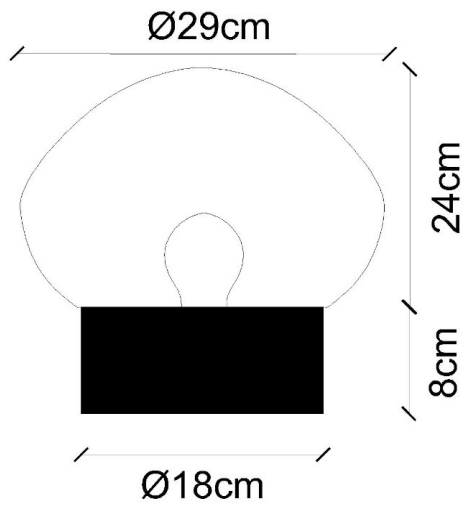

maizen

MOI

moi29t

Table

Ø29cm , H 32cm

Hand-blown Glass + Wood

E27 max. 75 W

moi29p

Pendant

Ø29cm , H 22cm

Hand-blown Glass + Wood

E27 max. 75 W