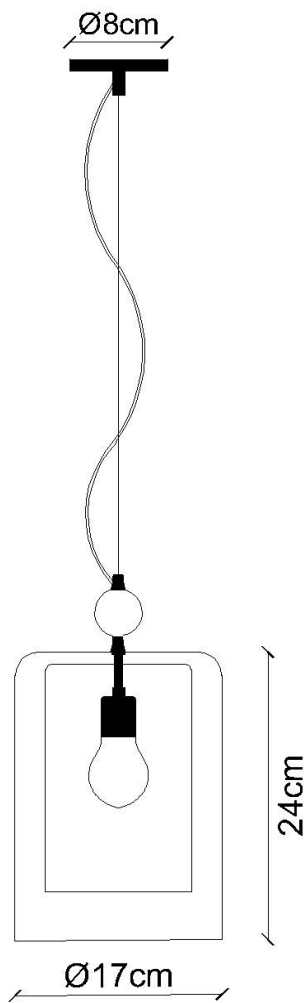

maizen

EYE

eye17pblue

Pendant
ø17cm , H 24cm
Hand-blown Glass
E27 max. 75 W

eye17white

Pendant
ø17cm , H 22cm
Hand-blown Glass
E27 max. 75 W

METAL OPTIONS