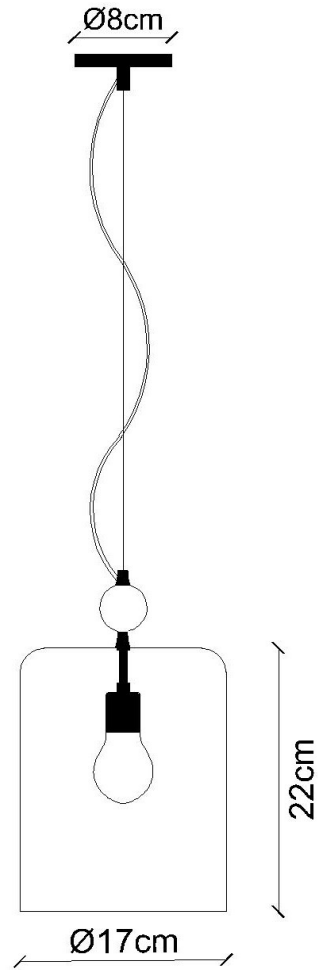

maizen

EYE

eye17pblue

Pendant
ø17cm , H 24cm
Hand-blown Glass
E27 max. 75 W

eye17white

Pendant
ø17cm , H 22cm
Hand-blown Glass
E27 max. 75 W

METAL OPTIONS