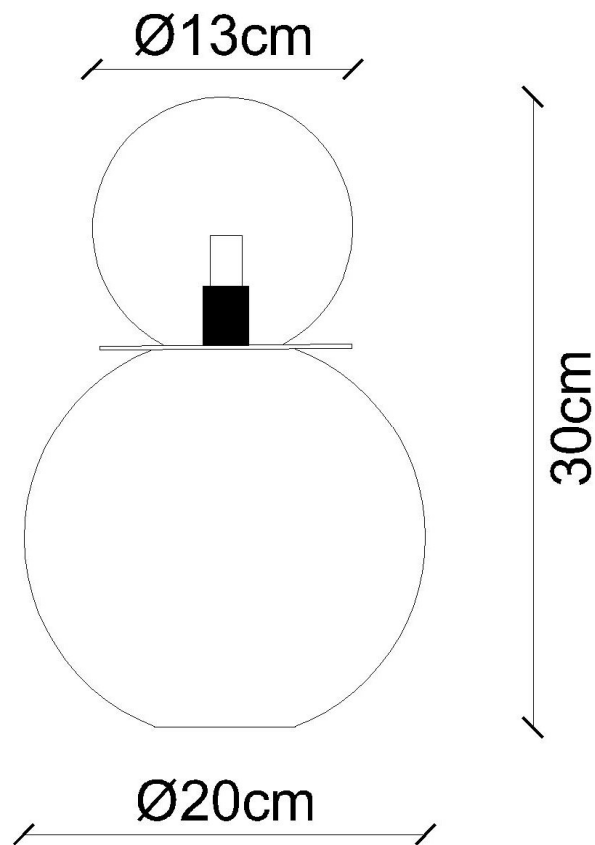

maizen

SOUL

soul20t

Table

Ø20cm , H 30cm

Hand-blown Glass + Metal

G9 LED

METAL OPTIONS