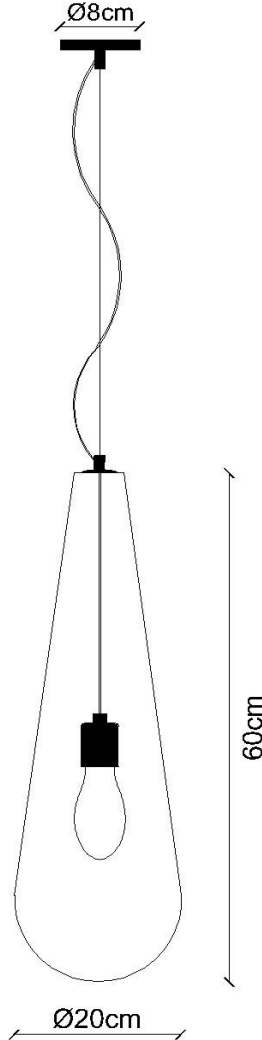

maizen

COCOON

Cocoon28p

Pendant
ø28cm , H 40cm
Hand-blown Glass
E27 max. 75 W

Cocoon17p

Pendant
ø17cm , H 50cm
Hand-blown Glass
E27 max. 75 W

Cocoon20p

Pendant
ø20cm , H 60cm
Hand-blown Glass
E27 max. 75 W