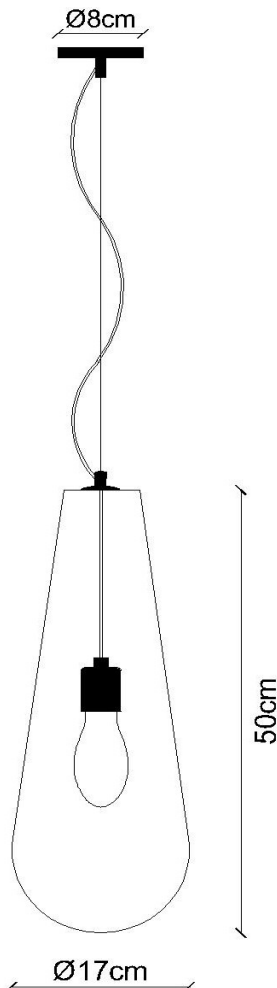

maizen

COCOON

Cocoon28p

Pendant
ø28cm , H 40cm
Hand-blown Glass
E27 max. 75 W

Cocoon17p

Pendant
ø17cm , H 50cm
Hand-blown Glass
E27 max. 75 W

Cocoon20p

Pendant
ø20cm , H 60cm
Hand-blown Glass
E27 max. 75 W