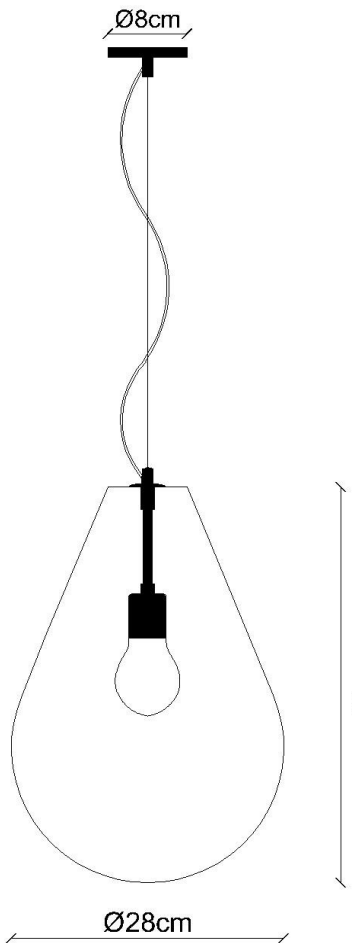

maizen

COCOON

Cocoon28p

Pendant
ø28cm , H 40cm
Hand-blown Glass
E27 max. 75 W

Cocoon17p

Pendant
ø17cm , H 50cm
Hand-blown Glass
E27 max. 75 W

Cocoon20p

Pendant
ø20cm , H 60cm
Hand-blown Glass
E27 max. 75 W